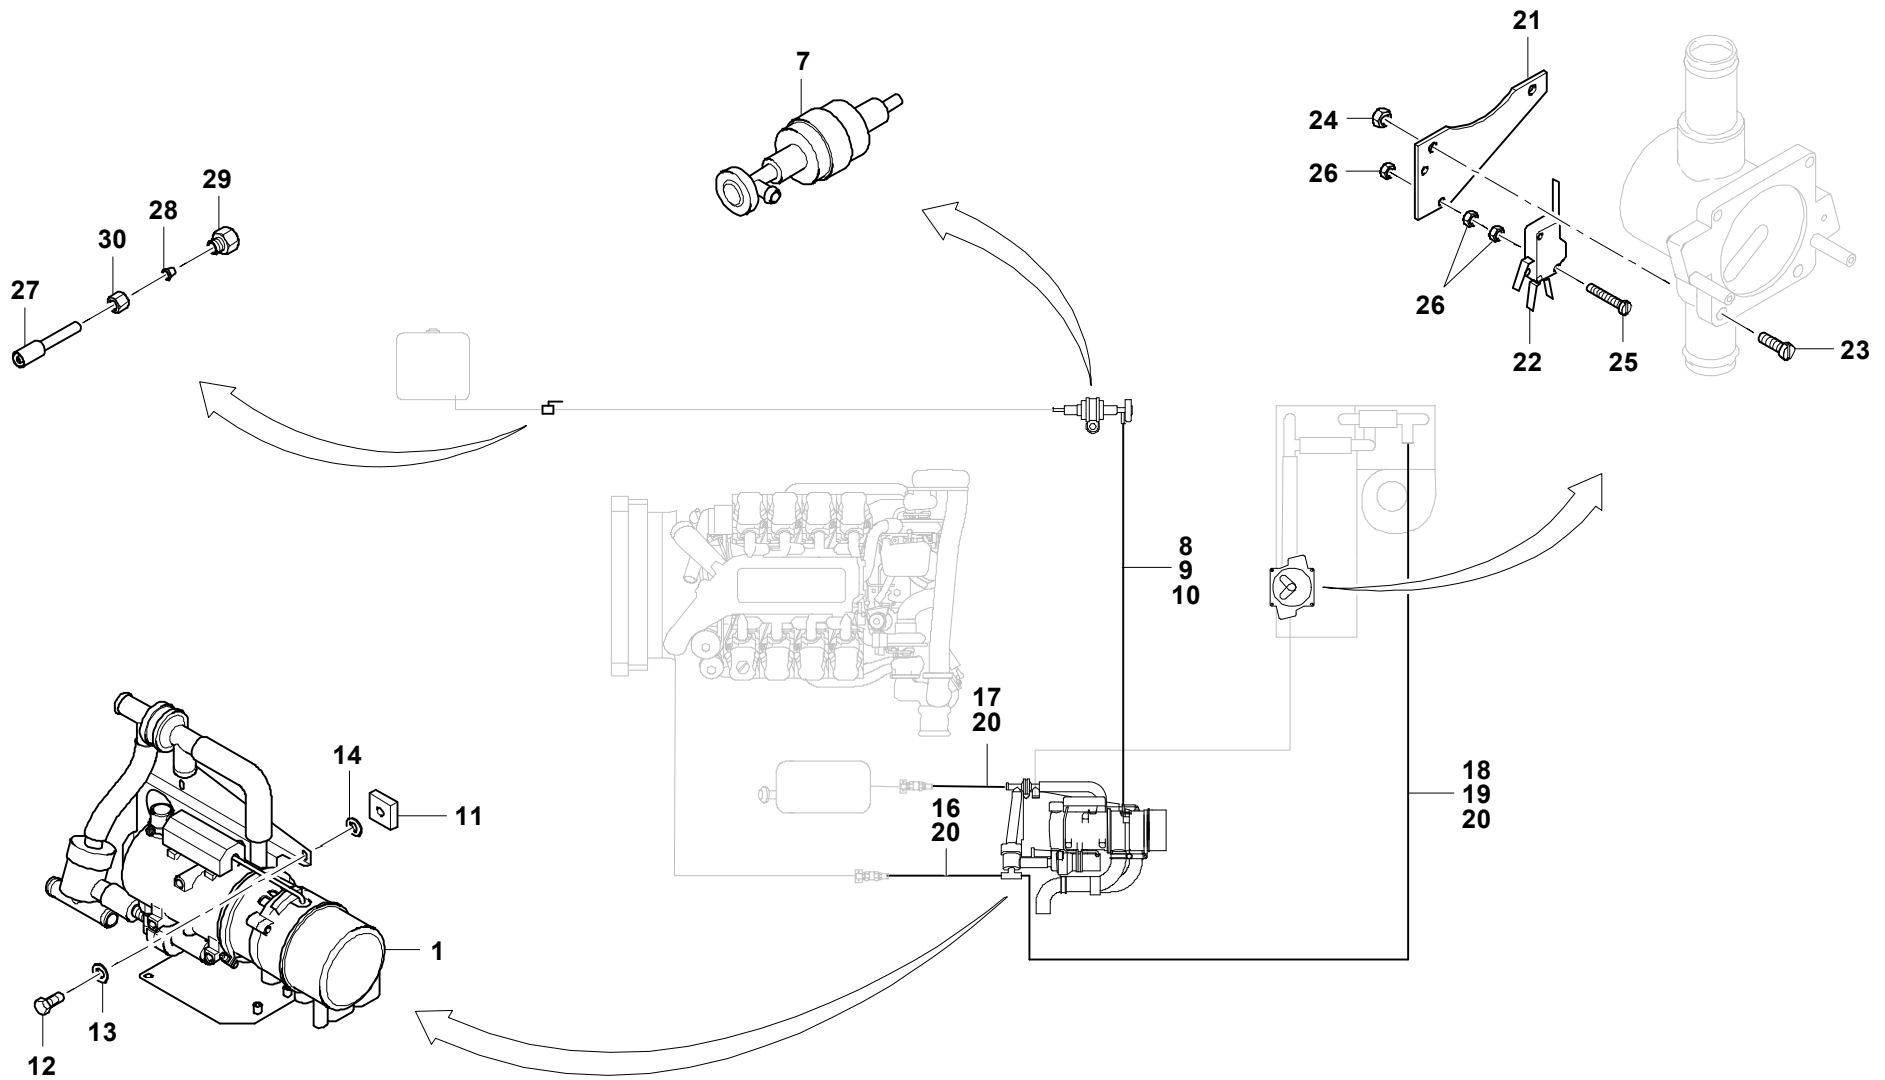

GROVE

ZUSATZHEIZUNG UNTERWAGEN
 AUXILIARY HEATER; CHASSIS FRAME

BILDTAFEL
 PICTORIAL DISPLAY

GMK 5220
BE 753
G 291

03.09

3116471-ETL #

1/1

3116471-0-BL01-0309-522M